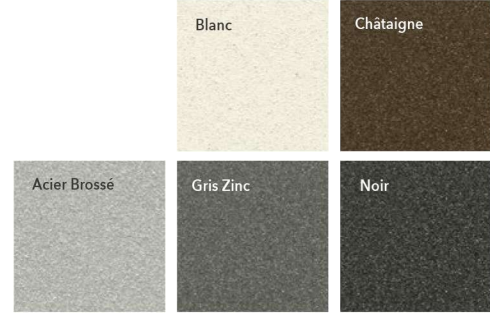

Argent

IDÉALE SUR GRILLES,
MOBILIER DE JARDIN,
BALCONS, VOLETS...

ASTUCES DECO
*Idees decos, rythme
 vos objets extérieurs
 avec des couleurs variées*

*En un coup de pinceau
 personnalisez et modernisez
 vos ferronneries!*

FORGÉ

HAMMERITE

- Direct sur rouille : sans primaire, ni sous-couche
- Protection renforcée 8 ans
- 3 aspects déco : Lisse, Martelé et Forgé
- Technologie Dualtech
- Séchage rapide

Existe en : 0,25L - 0,75L - 2,5L
 aérosol 400ML